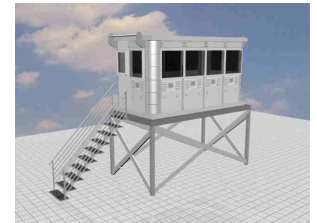

Optional:

- ABC Schutzfilteranlage
- Überdachung
- Metall-Rahmen mit Treppe
- Anhänger-Version
- Schutzklasse NIJ-IV+ (.50 cal FMJ, 12,7 x 99 mm NATO)